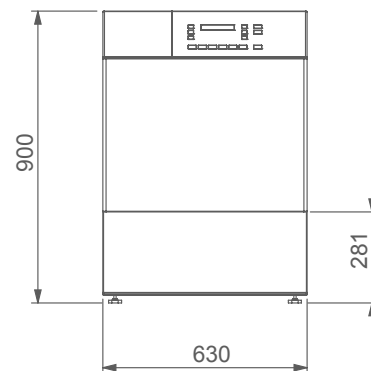

Mått i mm			
Bredd	630	630	630
Djup	793	833	840
Höjd	900	900	900

T 7156 K/VP

Medföljer vid leverans

- 4 st justerbara fötter.
- El-kabel för elanslutning