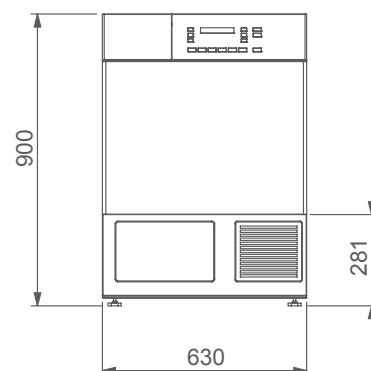

Mått i mm			
Bredd	630	630	630
Djup	793	833	840
Höjd	900	900	900

T 7156 K/VP

Medföljer vid leverans

- 4 st justerbara fötter.
- El-kabel för elanslutning