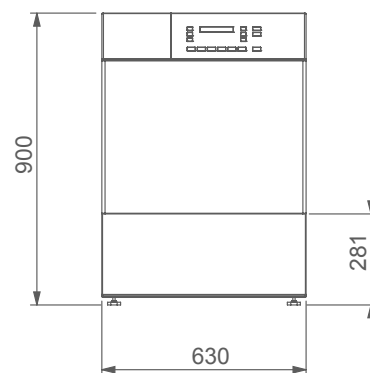

Medföljer vid leverans

- 4 st justerbara fötter.
- El-kabel för elanslutning

T 7156 E